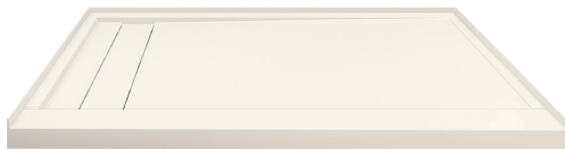

OPTIONS SERIES - Shower Bases

Below in the Samuel Müller Options Series you will find all the sizes offered for our FL and FLU shower bases. These include both end drains and center drains.

FL Linear Single Threshold
End Drain

White Cameo
Grey

Left Drain - SMFL		Right Drain - SMFL	
48" x 32" L	<input type="checkbox"/>	48" x 32" R	<input type="checkbox"/>
48" x 36" L	<input type="checkbox"/>	48" x 36" R	<input type="checkbox"/>
60" x 30" L	<input type="checkbox"/>	60" x 30" R	<input type="checkbox"/>
60" x 32" L	<input type="checkbox"/>	60" x 32" R	<input type="checkbox"/>
60" x 34" L	<input type="checkbox"/>	60" x 34" R	<input type="checkbox"/>
60" x 36" L	<input type="checkbox"/>	60" x 36" R	<input type="checkbox"/>

FL Linear Single Threshold
Center Drain

White Cameo
Grey

Center Drain - SMFL	
48" x 32" C	<input type="checkbox"/>
48" x 36" C	<input type="checkbox"/>
60" x 32" C	<input type="checkbox"/>
60" x 34" C	<input type="checkbox"/>
60" x 36" C	<input type="checkbox"/>